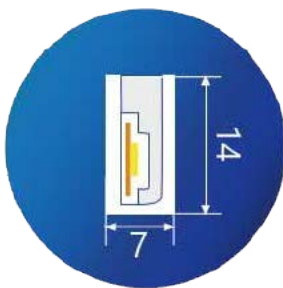

LED Neon Flex

24VDC – Otroligt flexibel LED list, helt jämnt ljus, kapbar 50 mm, maxlängd 10m (dubbelmatad), IP67, silikon, dimbara

Användningsområden: dekoration, skåps- och hyllbelysning, accentbelysning, effektbelysning

Utförande: 3000K, 4000K, RGB, vandrande RGB

Tillbehör: drivers, styrningar, DMX512, DALI, alu profiler

Flat SMAL front, 120D, böjbar horisontellt

Rund, 360D, böjbar vertikalt

Flat BRED front, 120D, böjbar vertikalt

Ovalformad, alla 12W/m, 160D, böjbar horisontellt