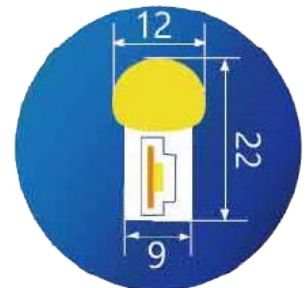

LED Neon Flex

24VDC – Otroligt flexibel LED list, helt jämnt ljus, kapbar 50 mm, maxlängd 10m (dubbelmatad), IP67, silikon, dimbara

Användningsområden: dekoration, skåps- och hyllbelysning, accentbelysning, effektbelysning

Utförande: 3000K, 4000K, RGB, vandrande RGB

Tillbehör: drivers, styrningar, DMX512, DALI, alu profiler

Flat SMAL front, 120D, böjbar horisontellt

Rund, 360D, böjbar vertikalt

Flat BRED front, 120D, böjbar vertikalt

Ovalformad, alla 12W/m, 160D, böjbar horisontellt