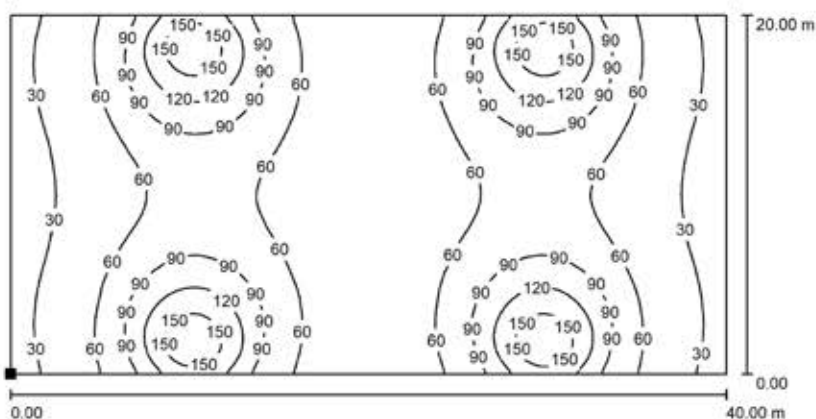

Installerad effekt: 3,6kW
Antal: 8 st på 3 rader
Armaturhöjd: 6,5 m
E7214095

Exempelberäkningar Paddock 40x20m

LED strålkastare 100W 8 st

Ljusnivå: 45 lux
Antal: 8 st på 4 stolpar
Armaturhöjd: 8 m
E7764768