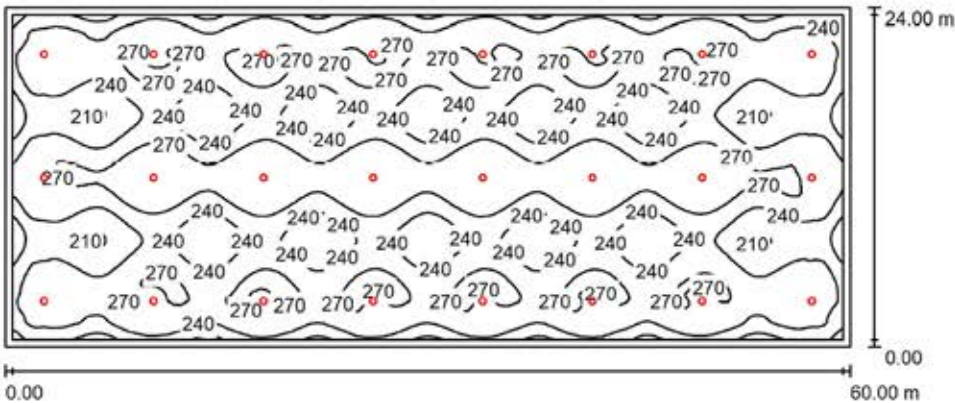

Holma 150W 4000K 24 st

250 lux - Lämpar sig för
tävling hoppning

Installerad effekt: 3,6kW
Antal: 8 st på 3 rader
Armaturhöjd: 6,5 m
E7214095