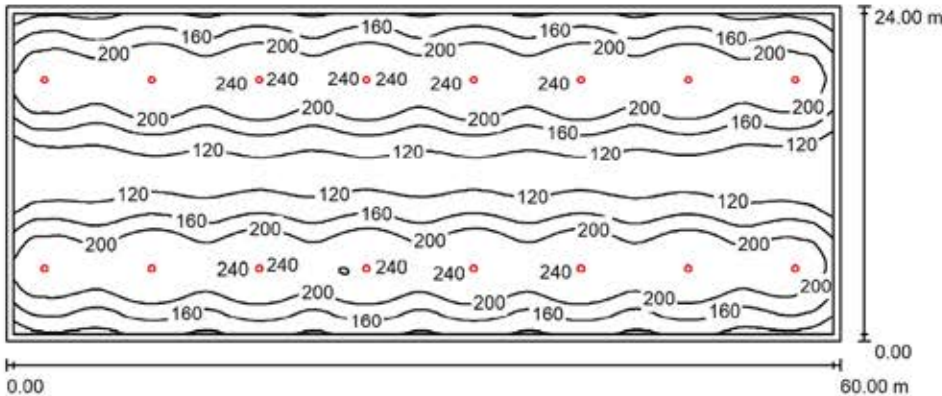

Exempelberäkningar Ridhus 60x24m

Holma 150W 4000K 16 st

175 lux - Lämpar sig för
träning & dressyr

Installerad effekt: 2,4kW
Antal: 8 st på 2 rader
Armaturhöjd: 6,5 m
E7214095