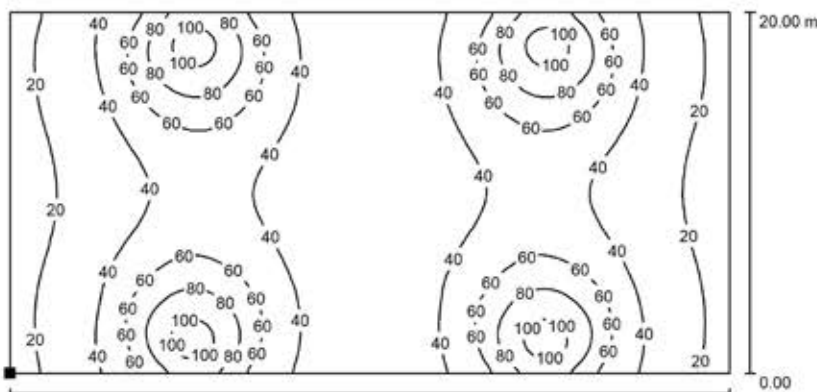

Exempelberäkningar Paddock 40x20m

LED strålkastare 100W 8 st

Ljusnivå: 45 lux
Antal: 8 st på 4 stolpar
Armaturhöjd: 8 m
E7764768