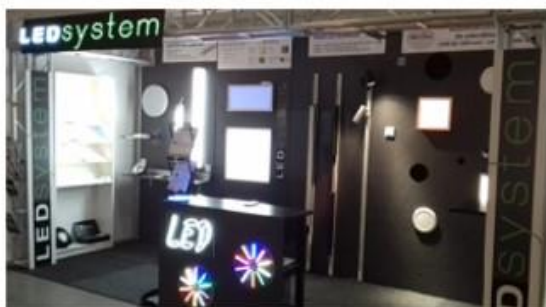

Välkommen till vårt nyhetsbrev, läs mer om:

- Elmässan Kista 16-17 okt, se alla nyheter
- LED Neon Flex - Linjärt ljus helt utan diod-punkter, som ger ett oerhört jämnt ljussken
- LED paneler med inbyggd sensor för tänd/släck och grundljus
- TW, RGB, RGB-W, RGB-TW LED paneler, valfri färg i taket
- Gullvik – marknadens mest slimmade gatuarmatur med perfekt G/C väg optik