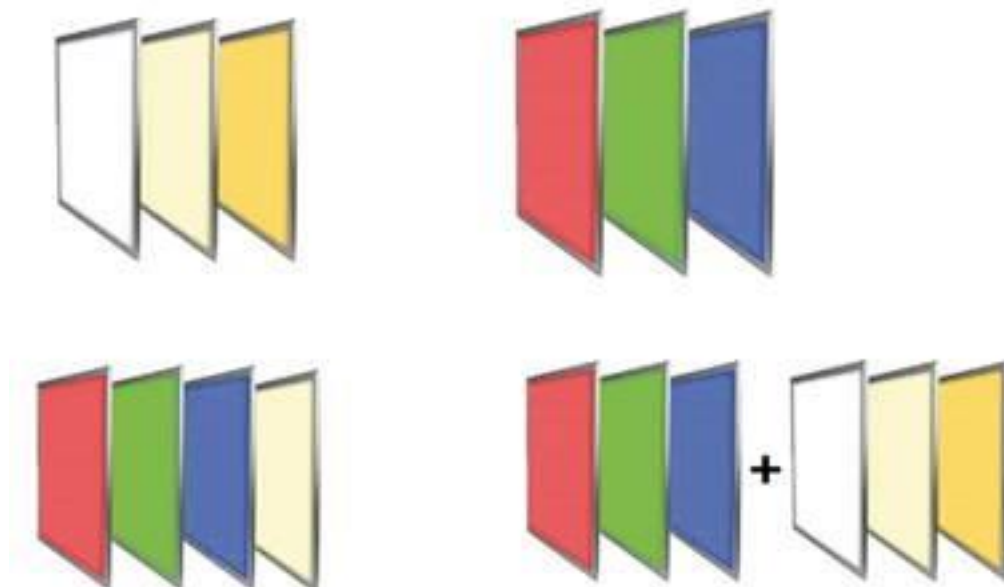

Vi kan [LED paneler](#), vare sig du behöver RGB, RGB+W, Tuneable white eller RGB-TW. LEDsystem Scandinavia erbjuder ett oerhört brett urval av LED paneler.

- CCT Adjust LED panel, 2700-6500K, 40W 60x60, 3000-4000 lm
- RGB LED panel, 36W 60x60
- RGB+W LED panel, 45W 60x60, valbar W: 3000K, 4000K, 6000K
- RGB+CCT adjust LED panel (RGB+TW), 48W 60x60, RGB och CCT adjust funkEon 3000-6000K
- Alla ovan finns även i storlekarna 120x30, 60x30, 120x60, 30x30